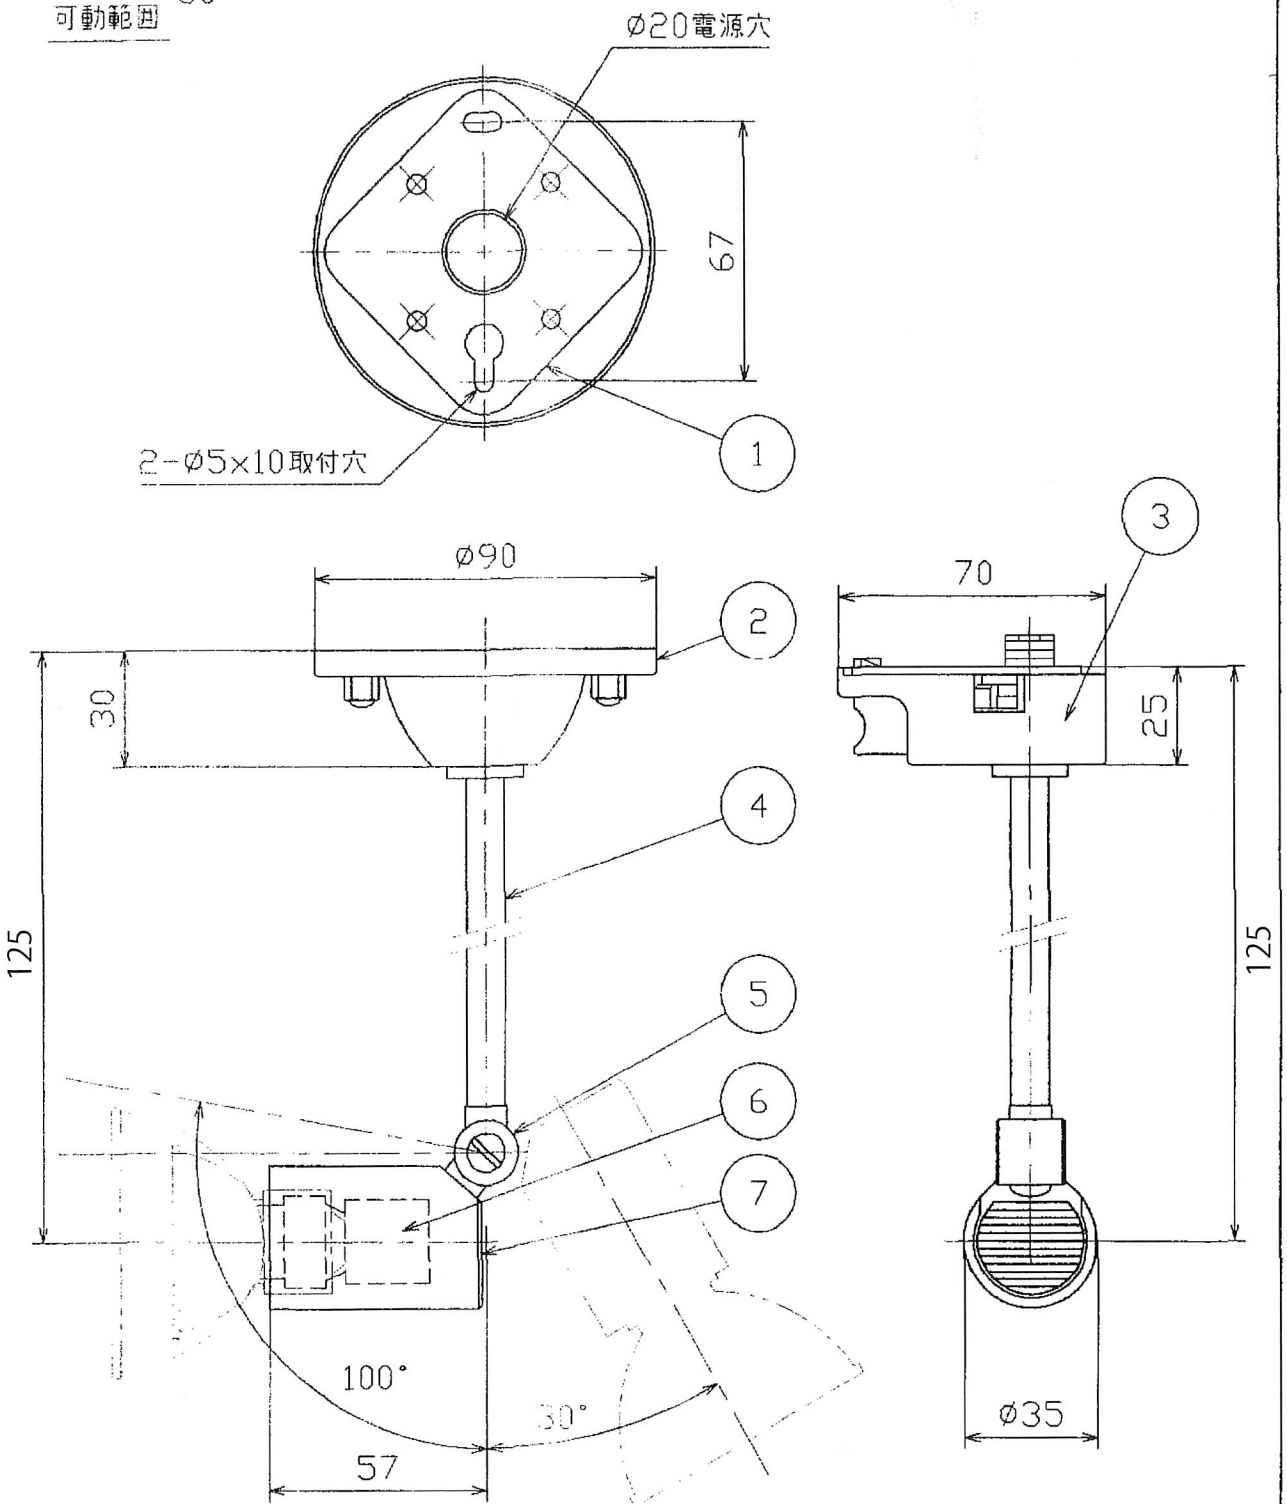

回転角度 330°

③
・安全のため、ご使用前に必ず取扱説明書をお読み下さい。

7	本体	アルミダイキャスト	1	木口・アクリル塗装仕上	・近接照射限度 0.5m 特記事項	尺度 1 / 2	品番	レイター・ボール 85W クーラー・ボール 65W E-11 マテ (別)
6	ソケット	スチアタイト	1	E-11				
5	自在器	亜鉛ダイキャスト	1	木口・アクリル塗装仕上		重量 kg	検印	印
4	パイプ	鋼管	1	木口・アクリル塗装仕上				
3	ダクトプラグ	樹脂	1	木口・アクリル		作成日 2005.03.01	印	印
2	フランジ	鋼板	1	木口・アクリル塗装仕上				
1	取付板	亜鉛鋼板	1	脱脂				
郵番	部品名	材質	数	備考				